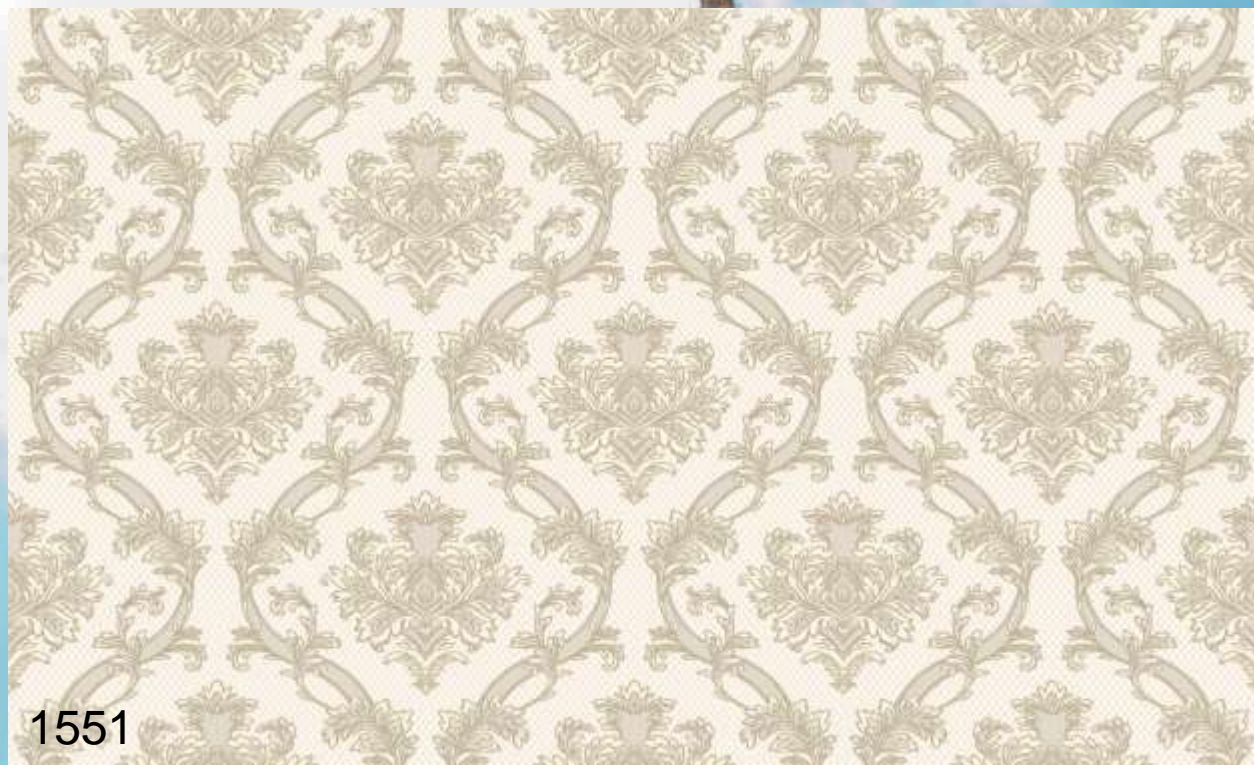

# Wallberry

**Коллекция «Мишель»**

**Рулонов в коробке: 6**

**Формат: 1,06x10 м**

**Техника: вспененный винил на флизелиновой основе**

1550

1560

1551